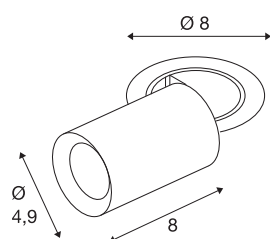

TECHNISCHE SPECIFICATIES

Art.nr.	1006880
Aantal verschillende lichtopeningen	1
Draai- of kantelbaar	rotary bar and tiltable
Montage	Inbouw
Montagebeschrijving	Plafond
Secundaire stroom / spanning	200 mA
Veiligheidsklasse	III
Wattage	7 W
minimale omgevingstemperatuur	-20 °C
maximale omgevingstemperatuur	40 °C
Lumen	650 lm
Lichtkleurtemperatuur	2700 Kelvin
Stralingshoek	40 °
Kleur	wit
CRI	90
UGR ≤	22
LXXBXX gegevens	L80B50
Levensduur	50000 h
Risk Group	1
Lengte	8 cm
Diameter	4.9 cm
Nettogewicht	0.24 kg

Brutogewicht	0.257 kg
Vorm inbouwopening	rond
Inbouwdiepte	10 cm
Inbouwdiameter	6.8 cm
BIG WHITE pagina	92