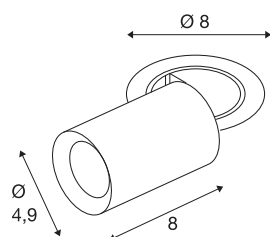

TECHNISCHE SPECIFICATIES

Art.nr.	1006882
Aantal verschillende lichtopeningen	1
Draai- of kantelbaar	rotary bar and tiltable
Montage	Inbouw
Montagebeschrijving	Plafond
Secundaire stroom / spanning	200 mA
Veiligheidsklasse	III
Wattage	7 W
minimale omgevingstemperatuur	-20 °C
maximale omgevingstemperatuur	40 °C
Lumen	640 lm
Lichtkleurtemperatuur	2700 Kelvin
Stralingshoek	55 °
Kleur	wit
CRI	90
UGR ≤	25
LXXBXX gegevens	L80B50
Levensduur	50000 h
Risk Group	1
Lengte	8 cm
Diameter	4.9 cm
Nettogewicht	0.24 kg

Brutogewicht	0.257 kg
Vorm inbouwopening	rond
Inbouwdiepte	10 cm
Inbouwdiameter	6.8 cm
BIG WHITE pagina	92