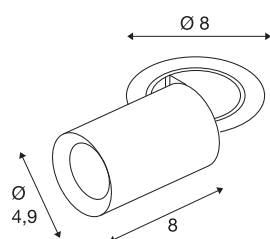

TECHNISCHE SPECIFICATIES

Art.nr.	1006883
Aantal verschillende lichtopeningen	1
Draai- of kantelbaar	rotary bar and tiltable
Montage	Inbouw
Montagebeschrijving	Plafond
Secundaire stroom / spanning	200 mA
Veiligheidsklasse	III
Wattage	7 W
minimale omgevingstemperatuur	-20 °C
maximale omgevingstemperatuur	40 °C
Lumen	670 lm
Lichtkleurtemperatuur	2700 Kelvin
Stralingshoek	55 °
Kleur	wit
CRI	90
UGR ≤	25
LXXBXX gegevens	L80B50
Levensduur	50000 h
Risk Group	1
Lengte	8 cm
Diameter	4.9 cm
Nettogewicht	0.24 kg

Brutogewicht	0.257 kg
Vorm inbouwopening	rond
Inbouwdiepte	10 cm
Inbouwdiameter	6.8 cm
BIG WHITE pagina	92