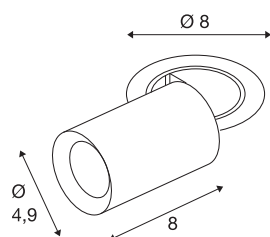

## TECHNISCHE SPECIFICATIES

Art.nr.	1006884
Aantal verschillende lichtopeningen	1
Draai- of kantelbaar	rotary bar and tiltable
Montage	Inbouw
Montagebeschrijving	Plafond
Secundaire stroom / spanning	200 mA
Veiligheidsklasse	III
Wattage	7 W
minimale omgevingstemperatuur	-20 °C
maximale omgevingstemperatuur	40 °C
Lumen	670 lm
Lichtkleurtemperatuur	2700 Kelvin
Stralingshoek	55 °
Kleur	wit
CRI	90
UGR ≤	25
LXXBXX gegevens	L80B50
Levensduur	50000 h
Risk Group	1
Lengte	8 cm
Diameter	4.9 cm
Nettogewicht	0.24 kg

Brutogewicht	0.257 kg
Vorm inbouwopening	rond
Inbouwdiepte	10 cm
Inbouwdiameter	6.8 cm
BIG WHITE pagina	92