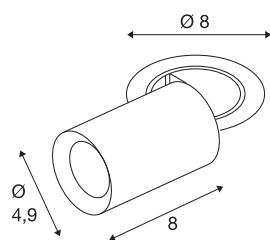

TECHNISCHE SPECIFICATIES

Art.nr.	1006885
Aantal verschillende lichtopeningen	1
Draai- of kantelbaar	rotary bar and tiltable
Montage	Inbouw
Montagebeschrijving	Plafond
Secundaire stroom / spanning	200 mA
Veiligheidsklasse	III
Wattage	7 W
minimale omgevingstemperatuur	-20 °C
maximale omgevingstemperatuur	40 °C
Lumen	700 lm
Lichtkleurtemperatuur	3000 Kelvin
Stralingshoek	20 °
Kleur	zwart
CRI	90
UGR ≤	16
LXXBXX gegevens	L80B50
Levensduur	50000 h
Risk Group	1
Lengte	8 cm
Diameter	4.9 cm
Nettogewicht	0.24 kg

Brutogewicht	0.257 kg
Vorm inbouwopening	rond
Inbouwdiepte	10 cm
Inbouwdiameter	6.8 cm
BIG WHITE pagina	92