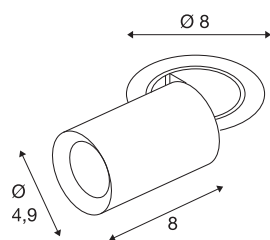

TECHNISCHE SPECIFICATIES

Art.nr.	1006886
Aantal verschillende lichtopeningen	1
Draai- of kantelbaar	rotary bar and tiltable
Montage	Inbouw
Montagebeschrijving	Plafond
Secundaire stroom / spanning	200 mA
Veiligheidsklasse	III
Wattage	7 W
minimale omgevingstemperatuur	-20 °C
maximale omgevingstemperatuur	40 °C
Lumen	730 lm
Lichtkleurtemperatuur	3000 Kelvin
Stralingshoek	20 °
Kleur	zwart
CRI	90
UGR ≤	16
LXXBXX gegevens	L80B50
Levensduur	50000 h
Risk Group	1
Lengte	8 cm
Diameter	4.9 cm
Nettogewicht	0.24 kg

Brutogewicht	0.257 kg
Vorm inbouwopening	rond
Inbouwdiepte	10 cm
Inbouwdiameter	6.8 cm
BIG WHITE pagina	92