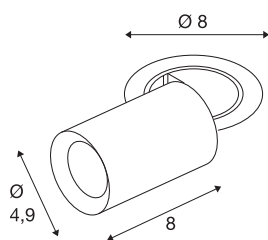

TECHNISCHE SPECIFICATIES

Art.nr.	1006887
Aantal verschillende lichtopeningen	1
Draai- of kantelbaar	rotary bar and tiltable
Montage	Inbouw
Montagebeschrijving	Plafond
Secundaire stroom / spanning	200 mA
Veiligheidsklasse	III
Wattage	7 W
minimale omgevingstemperatuur	-20 °C
maximale omgevingstemperatuur	40 °C
Lumen	730 lm
Lichtkleurtemperatuur	3000 Kelvin
Stralingshoek	20 °
Kleur	zwart
CRI	90
UGR ≤	16
LXXBXX gegevens	L80B50
Levensduur	50000 h
Risk Group	1
Lengte	8 cm
Diameter	4.9 cm
Nettogewicht	0.24 kg

Brutogewicht	0.257 kg
Vorm inbouwopening	rond
Inbouwdiepte	10 cm
Inbouwdiameter	6.8 cm
BIG WHITE pagina	92