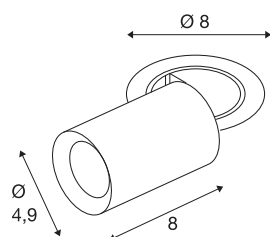

## TECHNISCHE SPECIFICATIES

Art.nr.	1006888
Aantal verschillende lichtopeningen	1
Draai- of kantelbaar	rotary bar and tiltable
Montage	Inbouw
Montagebeschrijving	Plafond
Secundaire stroom / spanning	200 mA
Veiligheidsklasse	III
Wattage	7 W
minimale omgevingstemperatuur	-20 °C
maximale omgevingstemperatuur	40 °C
Lumen	670 lm
Lichtkleurtemperatuur	3000 Kelvin
Stralingshoek	40 °
Kleur	zwart
CRI	90
UGR ≤	22
LXXBXX gegevens	L80B50
Levensduur	50000 h
Risk Group	1
Lengte	8 cm
Diameter	4.9 cm
Nettogewicht	0.24 kg

Brutogewicht	0.257 kg
Vorm inbouwopening	rond
Inbouwdiepte	10 cm
Inbouwdiameter	6.8 cm
BIG WHITE pagina	92