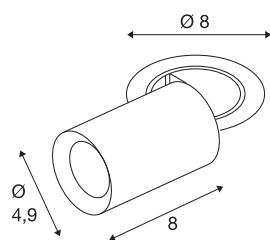

TECHNISCHE SPECIFICATIES

Art.nr.	1006889
Aantal verschillende lichtopeningen	1
Draai- of kantelbaar	rotary bar and tiltable
Montage	Inbouw
Montagebeschrijving	Plafond
Secundaire stroom / spanning	200 mA
Veiligheidsklasse	III
Wattage	7 W
minimale omgevingstemperatuur	-20 °C
maximale omgevingstemperatuur	40 °C
Lumen	700 lm
Lichtkleurtemperatuur	3000 Kelvin
Stralingshoek	40 °
Kleur	zwart
CRI	90
UGR ≤	22
LXXBXX gegevens	L80B50
Levensduur	50000 h
Risk Group	1
Lengte	8 cm
Diameter	4.9 cm
Nettogewicht	0.24 kg

Brutogewicht	0.257 kg
Vorm inbouwopening	rond
Inbouwdiepte	10 cm
Inbouwdiameter	6.8 cm
BIG WHITE pagina	92