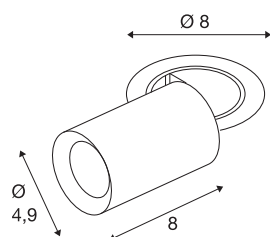

TECHNISCHE SPECIFICATIES

Art.nr.	1006890
Aantal verschillende lichtopeningen	1
Draai- of kantelbaar	rotary bar and tiltable
Montage	Inbouw
Montagebeschrijving	Plafond
Secundaire stroom / spanning	200 mA
Veiligheidsklasse	III
Wattage	7 W
minimale omgevingstemperatuur	-20 °C
maximale omgevingstemperatuur	40 °C
Lumen	700 lm
Lichtkleurtemperatuur	3000 Kelvin
Stralingshoek	40 °
Kleur	zwart
CRI	90
UGR ≤	22
LXXBXX gegevens	L80B50
Levensduur	50000 h
Risk Group	1
Lengte	8 cm
Diameter	4.9 cm
Nettogewicht	0.24 kg

Brutogewicht	0.257 kg
Vorm inbouwopening	rond
Inbouwdiepte	10 cm
Inbouwdiameter	6.8 cm
BIG WHITE pagina	92