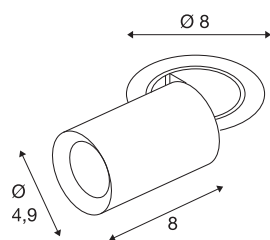

## TECHNISCHE SPECIFICATIES

Art.nr.	1006891
Aantal verschillende lichtopeningen	1
Draai- of kantelbaar	rotary bar and tiltable
Montage	Inbouw
Montagebeschrijving	Plafond
Secundaire stroom / spanning	200 mA
Veiligheidsklasse	III
Wattage	7 W
minimale omgevingstemperatuur	-20 °C
maximale omgevingstemperatuur	40 °C
Lumen	690 lm
Lichtkleurtemperatuur	3000 Kelvin
Stralingshoek	55 °
Kleur	zwart
CRI	90
UGR ≤	25
LXXBXX gegevens	L80B50
Levensduur	50000 h
Risk Group	1
Lengte	8 cm
Diameter	4.9 cm
Nettogewicht	0.24 kg

Brutogewicht	0.257 kg
Vorm inbouwopening	rond
Inbouwdiepte	10 cm
Inbouwdiameter	6.8 cm
BIG WHITE pagina	92