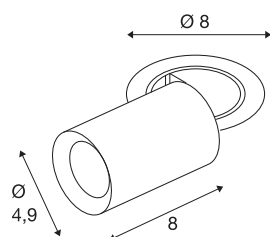

TECHNISCHE SPECIFICATIES

Art.nr.	1006893
Aantal verschillende lichtopeningen	1
Draai- of kantelbaar	rotary bar and tiltable
Montage	Inbouw
Montagebeschrijving	Plafond
Secundaire stroom / spanning	200 mA
Veiligheidsklasse	III
Wattage	7 W
minimale omgevingstemperatuur	-20 °C
maximale omgevingstemperatuur	40 °C
Lumen	720 lm
Lichtkleurtemperatuur	3000 Kelvin
Stralingshoek	55 °
Kleur	zwart
CRI	90
UGR ≤	25
LXXBXX gegevens	L80B50
Levensduur	50000 h
Risk Group	1
Lengte	8 cm
Diameter	4.9 cm
Nettogewicht	0.24 kg

Brutogewicht	0.257 kg
Vorm inbouwopening	rond
Inbouwdiepte	10 cm
Inbouwdiameter	6.8 cm
BIG WHITE pagina	92