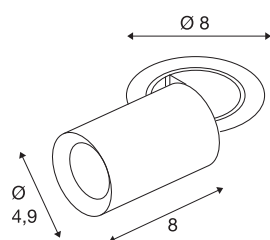

## TECHNISCHE SPECIFICATIES

Art.nr.	1006894
Aantal verschillende lichtopeningen	1
Draai- of kantelbaar	rotary bar and tiltable
Montage	Inbouw
Montagebeschrijving	Plafond
Secundaire stroom / spanning	200 mA
Veiligheidsklasse	III
Wattage	7 W
minimale omgevingstemperatuur	-20 °C
maximale omgevingstemperatuur	40 °C
Lumen	700 lm
Lichtkleurtemperatuur	3000 Kelvin
Stralingshoek	20 °
Kleur	wit
CRI	90
UGR ≤	16
LXXBXX gegevens	L80B50
Levensduur	50000 h
Risk Group	1
Lengte	8 cm
Diameter	4.9 cm
Nettogewicht	0.24 kg

Brutogewicht	0.257 kg
Vorm inbouwopening	rond
Inbouwdiepte	10 cm
Inbouwdiameter	6.8 cm
BIG WHITE pagina	92