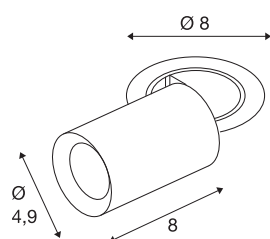

## TECHNISCHE SPECIFICATIES

Art.nr.	1006895
Aantal verschillende lichtopeningen	1
Draai- of kantelbaar	rotary bar and tiltable
Montage	Inbouw
Montagebeschrijving	Plafond
Secundaire stroom / spanning	200 mA
Veiligheidsklasse	III
Wattage	7 W
minimale omgevingstemperatuur	-20 °C
maximale omgevingstemperatuur	40 °C
Lumen	730 lm
Lichtkleurtemperatuur	3000 Kelvin
Stralingshoek	20 °
Kleur	wit
CRI	90
UGR ≤	16
LXXBXX gegevens	L80B50
Levensduur	50000 h
Risk Group	1
Lengte	8 cm
Diameter	4.9 cm
Nettogewicht	0.24 kg

Brutogewicht	0.257 kg
Vorm inbouwopening	rond
Inbouwdiepte	10 cm
Inbouwdiameter	6.8 cm
BIG WHITE pagina	92