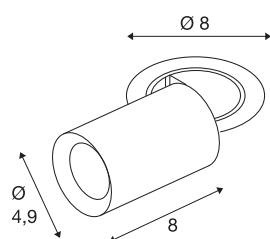

## TECHNISCHE SPECIFICATIES

Art.nr.	1006898
Aantal verschillende lichtopeningen	1
Draai- of kantelbaar	rotary bar and tiltable
Montage	Inbouw
Montagebeschrijving	Plafond
Secundaire stroom / spanning	200 mA
Veiligheidsklasse	III
Wattage	7 W
minimale omgevingstemperatuur	-20 °C
maximale omgevingstemperatuur	40 °C
Lumen	700 lm
Lichtkleurtemperatuur	3000 Kelvin
Stralingshoek	40 °
Kleur	wit
CRI	90
UGR ≤	22
LXXBXX gegevens	L80B50
Levensduur	50000 h
Risk Group	1
Lengte	8 cm
Diameter	4.9 cm
Nettogewicht	0.24 kg

Brutogewicht	0.257 kg
Vorm inbouwopening	rond
Inbouwdiepte	10 cm
Inbouwdiameter	6.8 cm
BIG WHITE pagina	92