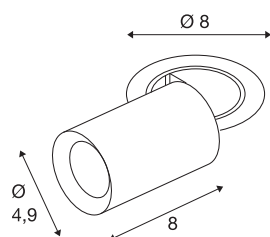

TECHNISCHE SPECIFICATIES

Art.nr.	1006899
Aantal verschillende lichtopeningen	1
Draai- of kantelbaar	rotary bar and tiltable
Montage	Inbouw
Montagebeschrijving	Plafond
Secundaire stroom / spanning	200 mA
Veiligheidsklasse	III
Wattage	7 W
minimale omgevingstemperatuur	-20 °C
maximale omgevingstemperatuur	40 °C
Lumen	700 lm
Lichtkleurtemperatuur	3000 Kelvin
Stralingshoek	40 °
Kleur	wit
CRI	90
UGR ≤	22
LXXBXX gegevens	L80B50
Levensduur	50000 h
Risk Group	1
Lengte	8 cm
Diameter	4.9 cm
Nettogewicht	0.24 kg

Brutogewicht	0.257 kg
Vorm inbouwopening	rond
Inbouwdiepte	10 cm
Inbouwdiameter	6.8 cm
BIG WHITE pagina	92