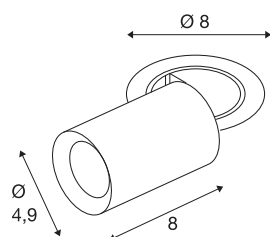

## TECHNISCHE SPECIFICATIES

|                                     |                         |
|-------------------------------------|-------------------------|
| Art.nr.                             | 1006902                 |
| Aantal verschillende lichtopeningen | 1                       |
| Draai- of kantelbaar                | rotary bar and tiltable |
| Montage                             | Inbouw                  |
| Montagebeschrijving                 | Plafond                 |
| Secundaire stroom / spanning        | 200 mA                  |
| Veiligheidsklasse                   | III                     |
| Wattage                             | 7 W                     |
| minimale omgevingstemperatuur       | -20 °C                  |
| maximale omgevingstemperatuur       | 40 °C                   |
| Lumen                               | 720 lm                  |
| Lichtkleurtemperatuur               | 3000 Kelvin             |
| Stralingshoek                       | 55 °                    |
| Kleur                               | wit                     |
| CRI                                 | 90                      |
| UGR ≤                               | 25                      |
| LXXBXX gegevens                     | L80B50                  |
| Levensduur                          | 50000 h                 |
| Risk Group                          | 1                       |
| Lengte                              | 8 cm                    |
| Diameter                            | 4.9 cm                  |
| Nettogewicht                        | 0.24 kg                 |

|                    |          |
|--------------------|----------|
| Brutogewicht       | 0.257 kg |
| Vorm inbouwopening | rond     |
| Inbouwdiepte       | 10 cm    |
| Inbouwdiameter     | 6.8 cm   |
| BIG WHITE pagina   | 92       |