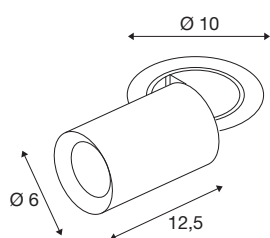

TECHNISCHE SPECIFICATIES

Art.nr.	1006921
Aantal verschillende lichtopeningen	1
Draai- of kantelbaar	rotary bar and tiltable
Montage	Inbouw
Montagebeschrijving	Plafond
Secundaire stroom / spanning	250 mA
Veiligheidsklasse	III
Wattage	8.6 W
minimale omgevingstemperatuur	-20 °C
maximale omgevingstemperatuur	40 °C
Lumen	670 lm
Lichtkleurtemperatuur	2700 Kelvin
Stralingshoek	20 °
Kleur	zwart
CRI	90
UGR ≤	19
LXXBXX gegevens	L80B50
Levensduur	50000 h
Risk Group	1
Lengte	12.5 cm
Diameter	6 cm
Nettogewicht	0.55 kg

Brutogewicht	0.589 kg
Vorm inbouwopening	rond
Inbouwdiepte	15 cm
Inbouwdiameter	8.8 cm
BIG WHITE pagina	92