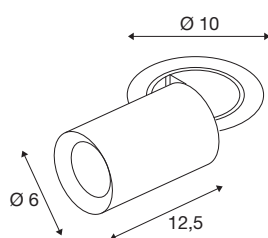

TECHNISCHE SPECIFICATIES

Art.nr.	1006922
Aantal verschillende lichtopeningen	1
Draai- of kantelbaar	rotary bar and tiltable
Montage	Inbouw
Montagebeschrijving	Plafond
Secundaire stroom / spanning	250 mA
Veiligheidsklasse	III
Wattage	8.6 W
minimale omgevingstemperatuur	-20 °C
maximale omgevingstemperatuur	40 °C
Lumen	720 lm
Lichtkleurtemperatuur	2700 Kelvin
Stralingshoek	20 °
Kleur	zwart
CRI	90
UGR ≤	19
LXXBXX gegevens	L80B50
Levensduur	50000 h
Risk Group	1
Lengte	12.5 cm
Diameter	6 cm
Nettogewicht	0.55 kg

Brutogewicht	0.589 kg
Vorm inbouwopening	rond
Inbouwdiepte	15 cm
Inbouwdiameter	8.8 cm
BIG WHITE pagina	92