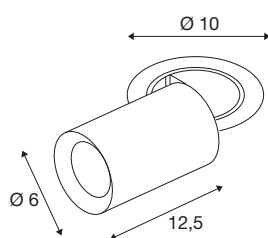

TECHNISCHE SPECIFICATIES

Art.nr.	1006923
Aantal verschillende lichtopeningen	1
Draai- of kantelbaar	rotary bar and tiltable
Montage	Inbouw
Montagebeschrijving	Plafond
Secundaire stroom / spanning	250 mA
Veiligheidsklasse	III
Wattage	8.6 W
minimale omgevingstemperatuur	-20 °C
maximale omgevingstemperatuur	40 °C
Lumen	690 lm
Lichtkleurtemperatuur	2700 Kelvin
Stralingshoek	20 °
Kleur	zwart
CRI	90
UGR ≤	19
LXXBXX gegevens	L80B50
Levensduur	50000 h
Risk Group	1
Lengte	12.5 cm
Diameter	6 cm
Nettogewicht	0.55 kg

Brutogewicht	0.589 kg
Vorm inbouwopening	rond
Inbouwdiepte	15 cm
Inbouwdiameter	8.8 cm
BIG WHITE pagina	92