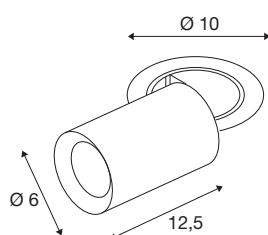

## TECHNISCHE SPECIFICATIES

Art.nr.	1006924
Aantal verschillende lichtopeningen	1
Draai- of kantelbaar	rotary bar and tiltable
Montage	Inbouw
Montagebeschrijving	Plafond
Secundaire stroom / spanning	250 mA
Veiligheidsklasse	III
Wattage	8.6 W
minimale omgevingstemperatuur	-20 °C
maximale omgevingstemperatuur	40 °C
Lumen	670 lm
Lichtkleurtemperatuur	2700 Kelvin
Stralingshoek	40 °
Kleur	zwart
CRI	90
UGR ≤	19
LXXBXX gegevens	L80B50
Levensduur	50000 h
Risk Group	1
Lengte	12.5 cm
Diameter	6 cm
Nettogewicht	0.55 kg

Brutogewicht	0.589 kg
Vorm inbouwopening	rond
Inbouwdiepte	15 cm
Inbouwdiameter	8.8 cm
BIG WHITE pagina	92