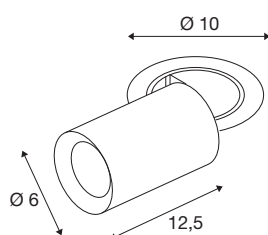

TECHNISCHE SPECIFICATIES

Art.nr.	1006928
Aantal verschillende lichtopeningen	1
Draai- of kantelbaar	rotary bar and tiltable
Montage	Inbouw
Montagebeschrijving	Plafond
Secundaire stroom / spanning	250 mA
Veiligheidsklasse	III
Wattage	8.6 W
minimale omgevingstemperatuur	-20 °C
maximale omgevingstemperatuur	40 °C
Lumen	720 lm
Lichtkleurtemperatuur	2700 Kelvin
Stralingshoek	55 °
Kleur	zwart
CRI	90
UGR ≤	22
LXXBXX gegevens	L80B50
Levensduur	50000 h
Risk Group	1
Lengte	12.5 cm
Diameter	6 cm
Nettogewicht	0.55 kg

Brutogewicht	0.589 kg
Vorm inbouwopening	rond
Inbouwdiepte	15 cm
Inbouwdiameter	8.8 cm
BIG WHITE pagina	92