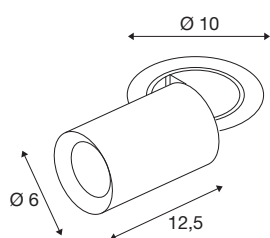

## TECHNISCHE SPECIFICATIES

Art.nr.	1006929
Aantal verschillende lichtopeningen	1
Draai- of kantelbaar	rotary bar and tiltable
Montage	Inbouw
Montagebeschrijving	Plafond
Secundaire stroom / spanning	250 mA
Veiligheidsklasse	III
Wattage	8.6 W
minimale omgevingstemperatuur	-20 °C
maximale omgevingstemperatuur	40 °C
Lumen	690 lm
Lichtkleurtemperatuur	2700 Kelvin
Stralingshoek	55 °
Kleur	zwart
CRI	90
UGR ≤	22
LXXBXX gegevens	L80B50
Levensduur	50000 h
Risk Group	1
Lengte	12.5 cm
Diameter	6 cm
Nettogewicht	0.55 kg

Brutogewicht	0.589 kg
Vorm inbouwopening	rond
Inbouwdiepte	15 cm
Inbouwdiameter	8.8 cm
BIG WHITE pagina	92