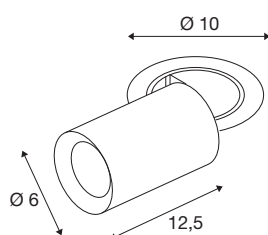

## TECHNISCHE SPECIFICATIES

Art.nr.	1006930
Aantal verschillende lichtopeningen	1
Draai- of kantelbaar	rotary bar and tiltable
Montage	Inbouw
Montagebeschrijving	Plafond
Secundaire stroom / spanning	250 mA
Veiligheidsklasse	III
Wattage	8.6 W
minimale omgevingstemperatuur	-20 °C
maximale omgevingstemperatuur	40 °C
Lumen	670 lm
Lichtkleurtemperatuur	2700 Kelvin
Stralingshoek	20 °
Kleur	wit
CRI	90
UGR ≤	19
LXXBXX gegevens	L80B50
Levensduur	50000 h
Risk Group	1
Lengte	12.5 cm
Diameter	6 cm
Nettogewicht	0.55 kg

Brutogewicht	0.589 kg
Vorm inbouwopening	rond
Inbouwdiepte	15 cm
Inbouwdiameter	8.8 cm
BIG WHITE pagina	92