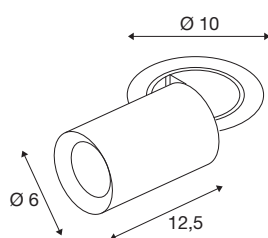

## TECHNISCHE SPECIFICATIES

Art.nr.	1006933
Aantal verschillende lichtopeningen	1
Draai- of kantelbaar	rotary bar and tiltable
Montage	Inbouw
Montagebeschrijving	Plafond
Secundaire stroom / spanning	250 mA
Veiligheidsklasse	III
Wattage	8.6 W
minimale omgevingstemperatuur	-20 °C
maximale omgevingstemperatuur	40 °C
Lumen	670 lm
Lichtkleurtemperatuur	2700 Kelvin
Stralingshoek	40 °
Kleur	wit
CRI	90
UGR ≤	19
LXXBXX gegevens	L80B50
Levensduur	50000 h
Risk Group	1
Lengte	12.5 cm
Diameter	6 cm
Nettogewicht	0.55 kg

Brutogewicht	0.589 kg
Vorm inbouwopening	rond
Inbouwdiepte	15 cm
Inbouwdiameter	8.8 cm
BIG WHITE pagina	92