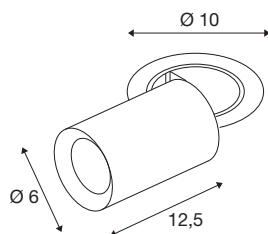

TECHNISCHE SPECIFICATIES

Art.nr.	1006934
Aantal verschillende lichtopeningen	1
Draai- of kantelbaar	rotary bar and tiltable
Montage	Inbouw
Montagebeschrijving	Plafond
Secundaire stroom / spanning	250 mA
Veiligheidsklasse	III
Wattage	8.6 W
minimale omgevingstemperatuur	-20 °C
maximale omgevingstemperatuur	40 °C
Lumen	720 lm
Lichtkleurtemperatuur	2700 Kelvin
Stralingshoek	40 °
Kleur	wit
CRI	90
UGR ≤	19
LXXBXX gegevens	L80B50
Levensduur	50000 h
Risk Group	1
Lengte	12.5 cm
Diameter	6 cm
Nettogewicht	0.55 kg

Brutogewicht	0.589 kg
Vorm inbouwopening	rond
Inbouwdiepte	15 cm
Inbouwdiameter	8.8 cm
BIG WHITE pagina	92