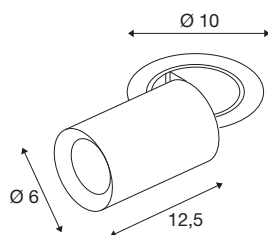

TECHNISCHE SPECIFICATIES

Art.nr.	1006935
Aantal verschillende lichtopeningen	1
Draai- of kantelbaar	rotary bar and tiltable
Montage	Inbouw
Montagebeschrijving	Plafond
Secundaire stroom / spanning	250 mA
Veiligheidsklasse	III
Wattage	8.6 W
minimale omgevingstemperatuur	-20 °C
maximale omgevingstemperatuur	40 °C
Lumen	690 lm
Lichtkleurtemperatuur	2700 Kelvin
Stralingshoek	40 °
Kleur	wit
CRI	90
UGR ≤	19
LXXBXX gegevens	L80B50
Levensduur	50000 h
Risk Group	1
Lengte	12.5 cm
Diameter	6 cm
Nettogewicht	0.55 kg

Brutogewicht	0.589 kg
Vorm inbouwopening	rond
Inbouwdiepte	15 cm
Inbouwdiameter	8.8 cm
BIG WHITE pagina	92