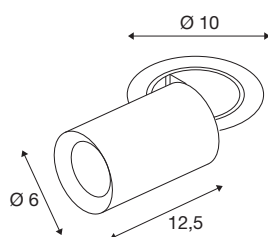

TECHNISCHE SPECIFICATIES

Art.nr.	1006937
Aantal verschillende lichtopeningen	1
Draai- of kantelbaar	rotary bar and tiltable
Montage	Inbouw
Montagebeschrijving	Plafond
Secundaire stroom / spanning	250 mA
Veiligheidsklasse	III
Wattage	8.6 W
minimale omgevingstemperatuur	-20 °C
maximale omgevingstemperatuur	40 °C
Lumen	720 lm
Lichtkleurtemperatuur	2700 Kelvin
Stralingshoek	55 °
Kleur	wit
CRI	90
UGR ≤	22
LXXBXX gegevens	L80B50
Levensduur	50000 h
Risk Group	1
Lengte	12.5 cm
Diameter	6 cm
Nettogewicht	0.55 kg

Brutogewicht	0.589 kg
Vorm inbouwopening	rond
Inbouwdiepte	15 cm
Inbouwdiameter	8.8 cm
BIG WHITE pagina	92