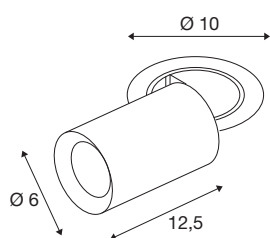

TECHNISCHE SPECIFICATIES

Art.nr.	1006942
Aantal verschillende lichtopeningen	1
Draai- of kantelbaar	rotary bar and tiltable
Montage	Inbouw
Montagebeschrijving	Plafond
Secundaire stroom / spanning	250 mA
Veiligheidsklasse	III
Wattage	8.6 W
minimale omgevingstemperatuur	-20 °C
maximale omgevingstemperatuur	40 °C
Lumen	690 lm
Lichtkleurtemperatuur	3000 Kelvin
Stralingshoek	40 °
Kleur	zwart
CRI	90
UGR ≤	19
LXXBXX gegevens	L80B50
Levensduur	50000 h
Risk Group	1
Lengte	12.5 cm
Diameter	6 cm
Nettogewicht	0.55 kg

Brutogewicht	0.589 kg
Vorm inbouwopening	rond
Inbouwdiepte	15 cm
Inbouwdiameter	8.8 cm
BIG WHITE pagina	92