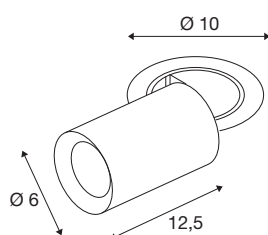

## TECHNISCHE SPECIFICATIES

Art.nr.	1006944
Aantal verschillende lichtopeningen	1
Draai- of kantelbaar	rotary bar and tiltable
Montage	Inbouw
Montagebeschrijving	Plafond
Secundaire stroom / spanning	250 mA
Veiligheidsklasse	III
Wattage	8.6 W
minimale omgevingstemperatuur	-20 °C
maximale omgevingstemperatuur	40 °C
Lumen	700 lm
Lichtkleurtemperatuur	3000 Kelvin
Stralingshoek	40 °
Kleur	zwart
CRI	90
UGR ≤	19
LXXBXX gegevens	L80B50
Levensduur	50000 h
Risk Group	1
Lengte	12.5 cm
Diameter	6 cm
Nettogewicht	0.55 kg

Brutogewicht	0.589 kg
Vorm inbouwopening	rond
Inbouwdiepte	15 cm
Inbouwdiameter	8.8 cm
BIG WHITE pagina	92