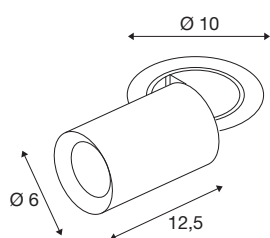

TECHNISCHE SPECIFICATIES

Art.nr.	1006946
Aantal verschillende lichtopeningen	1
Draai- of kantelbaar	rotary bar and tiltable
Montage	Inbouw
Montagebeschrijving	Plafond
Secundaire stroom / spanning	250 mA
Veiligheidsklasse	III
Wattage	8.6 W
minimale omgevingstemperatuur	-20 °C
maximale omgevingstemperatuur	40 °C
Lumen	730 lm
Lichtkleurtemperatuur	3000 Kelvin
Stralingshoek	55 °
Kleur	zwart
CRI	90
UGR ≤	22
LXXBXX gegevens	L80B50
Levensduur	50000 h
Risk Group	1
Lengte	12.5 cm
Diameter	6 cm
Nettogewicht	0.55 kg

Brutogewicht	0.589 kg
Vorm inbouwopening	rond
Inbouwdiepte	15 cm
Inbouwdiameter	8.8 cm
BIG WHITE pagina	92