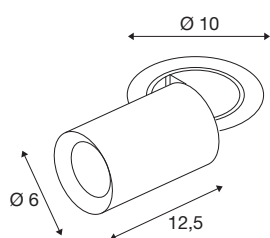

TECHNISCHE SPECIFICATIES

Art.nr.	1006949
Aantal verschillende lichtopeningen	1
Draai- of kantelbaar	rotary bar and tiltable
Montage	Inbouw
Montagebeschrijving	Plafond
Secundaire stroom / spanning	250 mA
Veiligheidsklasse	III
Wattage	8.6 W
minimale omgevingstemperatuur	-20 °C
maximale omgevingstemperatuur	40 °C
Lumen	730 lm
Lichtkleurtemperatuur	3000 Kelvin
Stralingshoek	20 °
Kleur	wit
CRI	90
UGR ≤	19
LXXBXX gegevens	L80B50
Levensduur	50000 h
Risk Group	1
Lengte	12.5 cm
Diameter	6 cm
Nettogewicht	0.55 kg

Brutogewicht	0.589 kg
Vorm inbouwopening	rond
Inbouwdiepte	15 cm
Inbouwdiameter	8.8 cm
BIG WHITE pagina	92