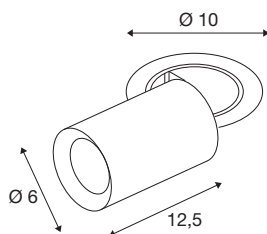

TECHNISCHE SPECIFICATIES

Art.nr.	1006952
Aantal verschillende lichtopeningen	1
Draai- of kantelbaar	rotary bar and tiltable
Montage	Inbouw
Montagebeschrijving	Plafond
Secundaire stroom / spanning	250 mA
Veiligheidsklasse	III
Wattage	8.6 W
minimale omgevingstemperatuur	-20 °C
maximale omgevingstemperatuur	40 °C
Lumen	730 lm
Lichtkleurtemperatuur	3000 Kelvin
Stralingshoek	40 °
Kleur	wit
CRI	90
UGR ≤	19
LXXBXX gegevens	L80B50
Levensduur	50000 h
Risk Group	1
Lengte	12.5 cm
Diameter	6 cm
Nettogewicht	0.55 kg

Brutogewicht	0.589 kg
Vorm inbouwopening	rond
Inbouwdiepte	15 cm
Inbouwdiameter	8.8 cm
BIG WHITE pagina	92