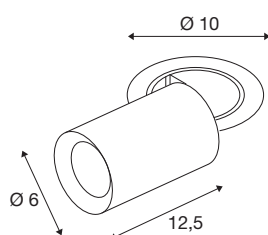

## TECHNISCHE SPECIFICATIES

Art.nr.	1006953
Aantal verschillende lichtopeningen	1
Draai- of kantelbaar	rotary bar and tiltable
Montage	Inbouw
Montagebeschrijving	Plafond
Secundaire stroom / spanning	250 mA
Veiligheidsklasse	III
Wattage	8.6 W
minimale omgevingstemperatuur	-20 °C
maximale omgevingstemperatuur	40 °C
Lumen	700 lm
Lichtkleurtemperatuur	3000 Kelvin
Stralingshoek	40 °
Kleur	wit
CRI	90
UGR ≤	19
LXXBXX gegevens	L80B50
Levensduur	50000 h
Risk Group	1
Lengte	12.5 cm
Diameter	6 cm
Nettogewicht	0.55 kg

Brutogewicht	0.589 kg
Vorm inbouwopening	rond
Inbouwdiepte	15 cm
Inbouwdiameter	8.8 cm
BIG WHITE pagina	92