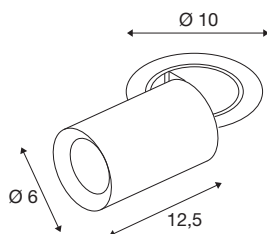

## TECHNISCHE SPECIFICATIES

Art.nr.	1006955
Aantal verschillende lichtopeningen	1
Draai- of kantelbaar	rotary bar and tiltable
Montage	Inbouw
Montagebeschrijving	Plafond
Secundaire stroom / spanning	250 mA
Veiligheidsklasse	III
Wattage	8.6 W
minimale omgevingstemperatuur	-20 °C
maximale omgevingstemperatuur	40 °C
Lumen	730 lm
Lichtkleurtemperatuur	3000 Kelvin
Stralingshoek	55 °
Kleur	wit
CRI	90
UGR ≤	22
LXXBXX gegevens	L80B50
Levensduur	50000 h
Risk Group	1
Lengte	12.5 cm
Diameter	6 cm
Nettogewicht	0.55 kg

Brutogewicht	0.589 kg
Vorm inbouwopening	rond
Inbouwdiepte	15 cm
Inbouwdiameter	8.8 cm
BIG WHITE pagina	92