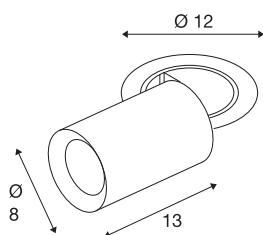

## TECHNISCHE SPECIFICATIES

Art.nr.	1006975
Aantal verschillende lichtopeningen	1
Draai- of kantelbaar	rotary bar and tiltable
Montage	Inbouw
Montagebeschrijving	Plafond
Secundaire stroom / spanning	500 mA
Veiligheidsklasse	III
Wattage	17.5 W
minimale omgevingstemperatuur	-20 °C
maximale omgevingstemperatuur	40 °C
Lumen	1460 lm
Lichtkleurtemperatuur	2700 Kelvin
Stralingshoek	20 °
Kleur	zwart
CRI	90
UGR ≤	22
LXXBXX gegevens	L80B50
Levensduur	50000 h
Risk Group	1
Lengte	13 cm
Diameter	8 cm
Nettogewicht	0.75 kg

Brutogewicht	0.803 kg
Vorm inbouwopening	rond
Inbouwdiepte	15 cm
Inbouwdiameter	10.5 cm
BIG WHITE pagina	93