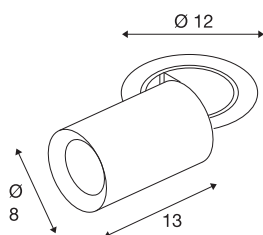

## TECHNISCHE SPECIFICATIES

Art.nr.	1006976
Aantal verschillende lichtopeningen	1
Draai- of kantelbaar	rotary bar and tiltable
Montage	Inbouw
Montagebeschrijving	Plafond
Secundaire stroom / spanning	500 mA
Veiligheidsklasse	III
Wattage	17.5 W
minimale omgevingstemperatuur	-20 °C
maximale omgevingstemperatuur	40 °C
Lumen	1600 lm
Lichtkleurtemperatuur	2700 Kelvin
Stralingshoek	20 °
Kleur	zwart
CRI	90
UGR ≤	22
LXXBXX gegevens	L80B50
Levensduur	50000 h
Risk Group	1
Lengte	13 cm
Diameter	8 cm
Nettogewicht	0.75 kg

Brutogewicht	0.803 kg
Vorm inbouwopening	rond
Inbouwdiepte	15 cm
Inbouwdiameter	10.5 cm
BIG WHITE pagina	93