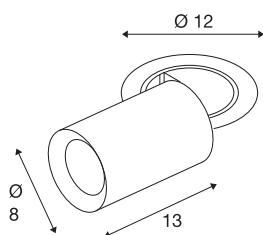

## TECHNISCHE SPECIFICATIES

Art.nr.	1006977
Aantal verschillende lichtopeningen	1
Draai- of kantelbaar	rotary bar and tiltable
Montage	Inbouw
Montagebeschrijving	Plafond
Secundaire stroom / spanning	500 mA
Veiligheidsklasse	III
Wattage	17.5 W
minimale omgevingstemperatuur	-20 °C
maximale omgevingstemperatuur	40 °C
Lumen	1550 lm
Lichtkleurtemperatuur	2700 Kelvin
Stralingshoek	20 °
Kleur	zwart
CRI	90
UGR ≤	22
LXXBXX gegevens	L80B50
Levensduur	50000 h
Risk Group	1
Lengte	13 cm
Diameter	8 cm
Nettogewicht	0.75 kg

Brutogewicht	0.803 kg
Vorm inbouwopening	rond
Inbouwdiepte	15 cm
Inbouwdiameter	10.5 cm
BIG WHITE pagina	93