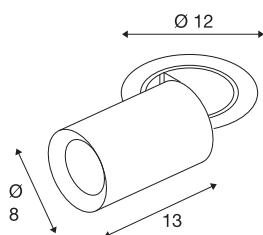

TECHNISCHE SPECIFICATIES

Art.nr.	1006978
Aantal verschillende lichtopeningen	1
Draai- of kantelbaar	rotary bar and tiltable
Montage	Inbouw
Montagebeschrijving	Plafond
Secundaire stroom / spanning	500 mA
Veiligheidsklasse	III
Wattage	17.5 W
minimale omgevingstemperatuur	-20 °C
maximale omgevingstemperatuur	40 °C
Lumen	1460 lm
Lichtkleurtemperatuur	2700 Kelvin
Stralingshoek	40 °
Kleur	zwart
CRI	90
UGR ≤	22
LXXBXX gegevens	L80B50
Levensduur	50000 h
Risk Group	1
Lengte	13 cm
Diameter	8 cm
Nettogewicht	0.75 kg

Brutogewicht	0.803 kg
Vorm inbouwopening	rond
Inbouwdiepte	15 cm
Inbouwdiameter	10.5 cm
BIG WHITE pagina	93