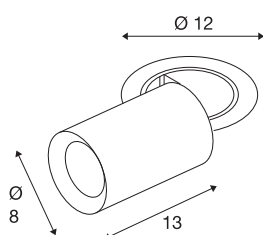

TECHNISCHE SPECIFICATIES

Art.nr.	1006979
Aantal verschillende lichtopeningen	1
Draai- of kantelbaar	rotary bar and tiltable
Montage	Inbouw
Montagebeschrijving	Plafond
Secundaire stroom / spanning	500 mA
Veiligheidsklasse	III
Wattage	17.5 W
minimale omgevingstemperatuur	-20 °C
maximale omgevingstemperatuur	40 °C
Lumen	1600 lm
Lichtkleurtemperatuur	2700 Kelvin
Stralingshoek	40 °
Kleur	zwart
CRI	90
UGR ≤	22
LXXBXX gegevens	L80B50
Levensduur	50000 h
Risk Group	1
Lengte	13 cm
Diameter	8 cm
Nettogewicht	0.75 kg

Brutogewicht	0.803 kg
Vorm inbouwopening	rond
Inbouwdiepte	15 cm
Inbouwdiameter	10.5 cm
BIG WHITE pagina	93