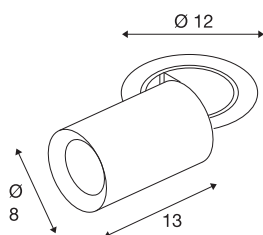

TECHNISCHE SPECIFICATIES

Art.nr.	1006980
Aantal verschillende lichtopeningen	1
Draai- of kantelbaar	rotary bar and tiltable
Montage	Inbouw
Montagebeschrijving	Plafond
Secundaire stroom / spanning	500 mA
Veiligheidsklasse	III
Wattage	17.5 W
minimale omgevingstemperatuur	-20 °C
maximale omgevingstemperatuur	40 °C
Lumen	1550 lm
Lichtkleurtemperatuur	2700 Kelvin
Stralingshoek	40 °
Kleur	zwart
CRI	90
UGR ≤	22
LXXBXX gegevens	L80B50
Levensduur	50000 h
Risk Group	1
Lengte	13 cm
Diameter	8 cm
Nettogewicht	0.75 kg

Brutogewicht	0.803 kg
Vorm inbouwopening	rond
Inbouwdiepte	15 cm
Inbouwdiameter	10.5 cm
BIG WHITE pagina	93