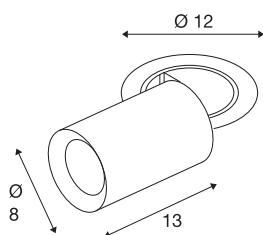

TECHNISCHE SPECIFICATIES

Art.nr.	1006981
Aantal verschillende lichtopeningen	1
Draai- of kantelbaar	rotary bar and tiltable
Montage	Inbouw
Montagebeschrijving	Plafond
Secundaire stroom / spanning	500 mA
Veiligheidsklasse	III
Wattage	17.5 W
minimale omgevingstemperatuur	-20 °C
maximale omgevingstemperatuur	40 °C
Lumen	1460 lm
Lichtkleurtemperatuur	2700 Kelvin
Stralingshoek	55 °
Kleur	zwart
CRI	90
UGR ≤	22
LXXBXX gegevens	L80B50
Levensduur	50000 h
Risk Group	1
Lengte	13 cm
Diameter	8 cm
Nettogewicht	0.75 kg

Brutogewicht	0.803 kg
Vorm inbouwopening	rond
Inbouwdiepte	15 cm
Inbouwdiameter	10.5 cm
BIG WHITE pagina	93