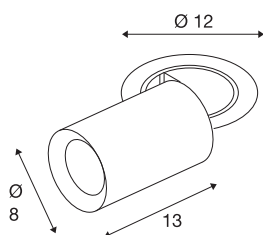

TECHNISCHE SPECIFICATIES

Art.nr.	1006983
Aantal verschillende lichtopeningen	1
Draai- of kantelbaar	rotary bar and tiltable
Montage	Inbouw
Montagebeschrijving	Plafond
Secundaire stroom / spanning	500 mA
Veiligheidsklasse	III
Wattage	17.5 W
minimale omgevingstemperatuur	-20 °C
maximale omgevingstemperatuur	40 °C
Lumen	1550 lm
Lichtkleurtemperatuur	2700 Kelvin
Stralingshoek	55 °
Kleur	zwart
CRI	90
UGR ≤	22
LXXBXX gegevens	L80B50
Levensduur	50000 h
Risk Group	1
Lengte	13 cm
Diameter	8 cm
Nettogewicht	0.75 kg

Brutogewicht	0.803 kg
Vorm inbouwopening	rond
Inbouwdiepte	15 cm
Inbouwdiameter	10.5 cm
BIG WHITE pagina	93