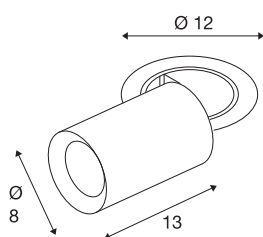

TECHNISCHE SPECIFICATIES

Art.nr.	1006985
Aantal verschillende lichtopeningen	1
Draai- of kantelbaar	rotary bar and tiltable
Montage	Inbouw
Montagebeschrijving	Plafond
Secundaire stroom / spanning	500 mA
Veiligheidsklasse	III
Wattage	17.5 W
minimale omgevingstemperatuur	-20 °C
maximale omgevingstemperatuur	40 °C
Lumen	1600 lm
Lichtkleurtemperatuur	2700 Kelvin
Stralingshoek	20 °
Kleur	wit
CRI	90
UGR ≤	22
LXXBXX gegevens	L80B50
Levensduur	50000 h
Risk Group	1
Lengte	13 cm
Diameter	8 cm
Nettogewicht	0.75 kg

Brutogewicht	0.803 kg
Vorm inbouwopening	rond
Inbouwdiepte	15 cm
Inbouwdiameter	10.5 cm
BIG WHITE pagina	93