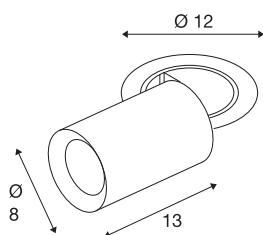

## TECHNISCHE SPECIFICATIES

Art.nr.	1006986
Aantal verschillende lichtopeningen	1
Draai- of kantelbaar	rotary bar and tiltable
Montage	Inbouw
Montagebeschrijving	Plafond
Secundaire stroom / spanning	500 mA
Veiligheidsklasse	III
Wattage	17.5 W
minimale omgevingstemperatuur	-20 °C
maximale omgevingstemperatuur	40 °C
Lumen	1550 lm
Lichtkleurtemperatuur	2700 Kelvin
Stralingshoek	20 °
Kleur	wit
CRI	90
UGR ≤	22
LXXBXX gegevens	L80B50
Levensduur	50000 h
Risk Group	1
Lengte	13 cm
Diameter	8 cm
Nettogewicht	0.75 kg

Brutogewicht	0.803 kg
Vorm inbouwopening	rond
Inbouwdiepte	15 cm
Inbouwdiameter	10.5 cm
BIG WHITE pagina	93