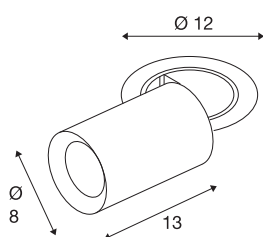

TECHNISCHE SPECIFICATIES

Art.nr.	1006987
Aantal verschillende lichtopeningen	1
Draai- of kantelbaar	rotary bar and tiltable
Montage	Inbouw
Montagebeschrijving	Plafond
Secundaire stroom / spanning	500 mA
Veiligheidsklasse	III
Wattage	17.5 W
minimale omgevingstemperatuur	-20 °C
maximale omgevingstemperatuur	40 °C
Lumen	1460 lm
Lichtkleurtemperatuur	2700 Kelvin
Stralingshoek	40 °
Kleur	wit
CRI	90
UGR ≤	22
LXXBXX gegevens	L80B50
Levensduur	50000 h
Risk Group	1
Lengte	13 cm
Diameter	8 cm
Nettogewicht	0.75 kg

Brutogewicht	0.803 kg
Vorm inbouwopening	rond
Inbouwdiepte	15 cm
Inbouwdiameter	10.5 cm
BIG WHITE pagina	93