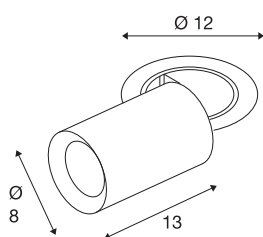

TECHNISCHE SPECIFICATIES

Art.nr.	1006988
Aantal verschillende lichtopeningen	1
Draai- of kantelbaar	rotary bar and tiltable
Montage	Inbouw
Montagebeschrijving	Plafond
Secundaire stroom / spanning	500 mA
Veiligheidsklasse	III
Wattage	17.5 W
minimale omgevingstemperatuur	-20 °C
maximale omgevingstemperatuur	40 °C
Lumen	1600 lm
Lichtkleurtemperatuur	2700 Kelvin
Stralingshoek	40 °
Kleur	wit
CRI	90
UGR ≤	22
LXXBXX gegevens	L80B50
Levensduur	50000 h
Risk Group	1
Lengte	13 cm
Diameter	8 cm
Nettogewicht	0.75 kg

Brutogewicht	0.803 kg
Vorm inbouwopening	rond
Inbouwdiepte	15 cm
Inbouwdiameter	10.5 cm
BIG WHITE pagina	93