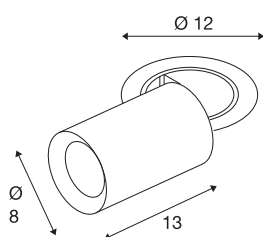

TECHNISCHE SPECIFICATIES

Art.nr.	1006989
Aantal verschillende lichtopeningen	1
Draai- of kantelbaar	rotary bar and tiltable
Montage	Inbouw
Montagebeschrijving	Plafond
Secundaire stroom / spanning	500 mA
Veiligheidsklasse	III
Wattage	17.5 W
minimale omgevingstemperatuur	-20 °C
maximale omgevingstemperatuur	40 °C
Lumen	1550 lm
Lichtkleurtemperatuur	2700 Kelvin
Stralingshoek	40 °
Kleur	wit
CRI	90
UGR ≤	22
LXXBXX gegevens	L80B50
Levensduur	50000 h
Risk Group	1
Lengte	13 cm
Diameter	8 cm
Nettogewicht	0.75 kg

Brutogewicht	0.803 kg
Vorm inbouwopening	rond
Inbouwdiepte	15 cm
Inbouwdiameter	10.5 cm
BIG WHITE pagina	93