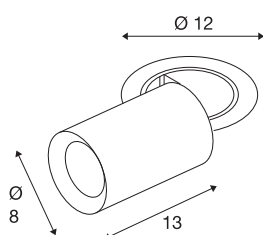

TECHNISCHE SPECIFICATIES

Art.nr.	1006990
Aantal verschillende lichtopeningen	1
Draai- of kantelbaar	rotary bar and tiltable
Montage	Inbouw
Montagebeschrijving	Plafond
Secundaire stroom / spanning	500 mA
Veiligheidsklasse	III
Wattage	17.5 W
minimale omgevingstemperatuur	-20 °C
maximale omgevingstemperatuur	40 °C
Lumen	1460 lm
Lichtkleurtemperatuur	2700 Kelvin
Stralingshoek	55 °
Kleur	wit
CRI	90
UGR ≤	22
LXXBXX gegevens	L80B50
Levensduur	50000 h
Risk Group	1
Lengte	13 cm
Diameter	8 cm
Nettogewicht	0.75 kg

Brutogewicht	0.803 kg
Vorm inbouwopening	rond
Inbouwdiepte	15 cm
Inbouwdiameter	10.5 cm
BIG WHITE pagina	93