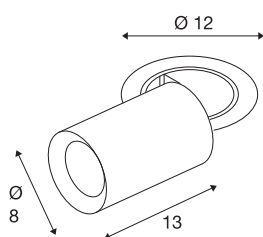

TECHNISCHE SPECIFICATIES

Art.nr.	1006991
Aantal verschillende lichtopeningen	1
Draai- of kantelbaar	rotary bar and tiltable
Montage	Inbouw
Montagebeschrijving	Plafond
Secundaire stroom / spanning	500 mA
Veiligheidsklasse	III
Wattage	17.5 W
minimale omgevingstemperatuur	-20 °C
maximale omgevingstemperatuur	40 °C
Lumen	1600 lm
Lichtkleurtemperatuur	2700 Kelvin
Stralingshoek	55 °
Kleur	wit
CRI	90
UGR ≤	22
LXXBXX gegevens	L80B50
Levensduur	50000 h
Risk Group	1
Lengte	13 cm
Diameter	8 cm
Nettogewicht	0.75 kg

Brutogewicht	0.803 kg
Vorm inbouwopening	rond
Inbouwdiepte	15 cm
Inbouwdiameter	10.5 cm
BIG WHITE pagina	93